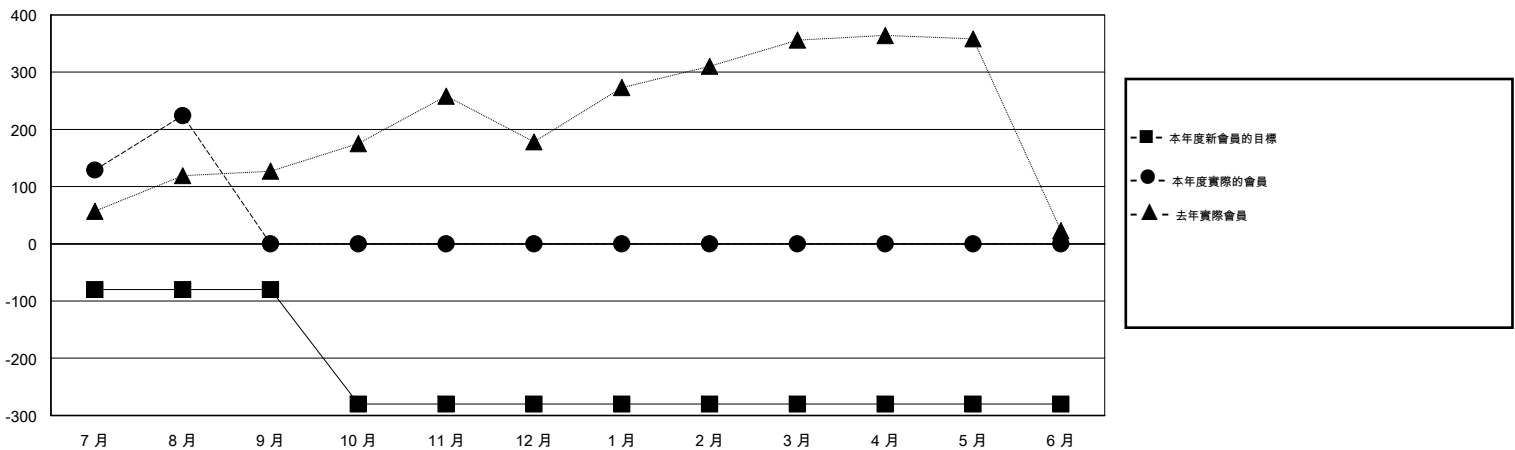

# MONTHLY MEMBERSHIP PROGRESS REPORT

District 300C1

Results as of: 8/31/2014

GMT: PEI-JEN CHEN

地點 REP OF CHINA

GMT憲章區 5

分會					位會員@每位須繳				
成果 2014-2015					成果 2014-2015				
季	新分會目標	實際新會	實際取消的分會	實際淨增/減	季	新會員目標	實際添加會員總數	實際退會會員	實際淨增/減
7月/8月/9月	1	0	1	-1	7月/8月/9月	-80	297	73	224
10月/11月/12月	0	0	0	0	10月/11月/12月	-200	0	0	0
1月/2月/3月	0	0	0	0	1月/2月/3月	0	0	0	0
4月/5月/6月	0	0	0	0	4月/5月/6月	0	0	0	0

目標與實際新會累積

目標和實際會員累積

已取消的分會: 1

42 CLUBS OF 71 增添1位或以上的新會員

性別分佈

男 1,990 (76.51%)  
女 611 (23.49%)

放棄的會員

[點擊這裡取得健康評估資料](#)