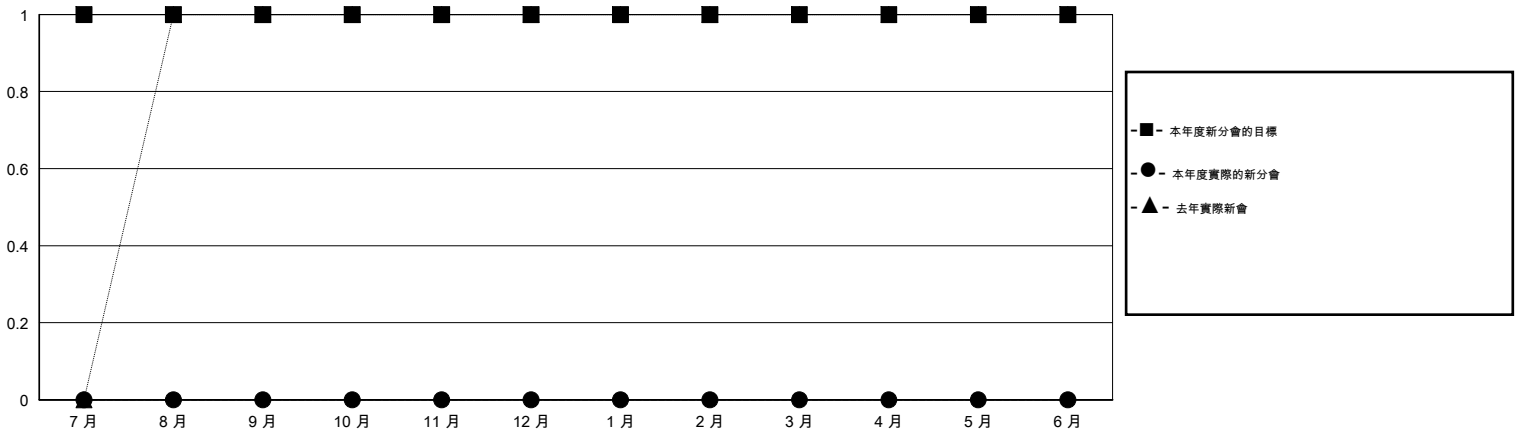

# MONTHLY MEMBERSHIP PROGRESS REPORT

District 300C1

Results as of: 8/31/2014

GMT: PEI-JEN CHEN

地點 REP OF CHINA

GMT憲章區 5

分會					位會員@每位須繳				
成果 2014-2015					成果 2014-2015				
季	新分會目標	實際新會	實際取消的分會	實際淨增/減	季	新會員目標	實際添加會員總數	實際退會會員	實際淨增/減
7月/8月/9月	1	0	1	-1	7月/8月/9月	-80	297	73	224
10月/11月/12月	0	0	0	0	10月/11月/12月	-200	0	0	0
1月/2月/3月	0	0	0	0	1月/2月/3月	0	0	0	0
4月/5月/6月	0	0	0	0	4月/5月/6月	0	0	0	0

目標與實際新會累積

目標和實際會員累積

已取消的分會: 1

42 CLUBS OF 71 增添1位或以上的新會員

性別分佈

男 1,990 (76.51%)  
女 611 (23.49%)

放棄的會員

[點擊這裡取得健康評估資料](#)